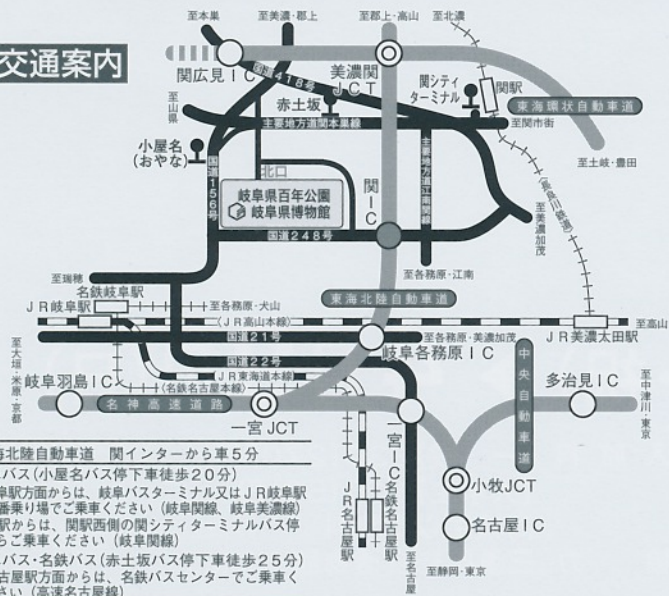

交通案内

関連事業

博物館学芸講座
「ホネからはじまる恐竜の復元
～アーティストと科学者の共演～」(無料)

【講師】小田 隆氏
(成安造形大学イラストレーション領域 准教授)

【日時】2月25日(土) 13:30～15:00

【会場】岐阜県博物館マイ・ミュージアム棟
3階ハイビジョンホール

【定員】120名 *電話・HPからお申し込み下さい。

〒501-3941 岐阜県関市小屋名1989 (岐阜県百年公園内)
TEL0575-28-3111 FAX0575-28-3110
http://www.gifu-kenpaku.jp

お車でお越しの方は岐阜県百年公園北口駐車場(無料)をご利用ください。北口から博物館まで300mです。歩行が困難な方は博物館入口までお車の乗り入れができますので、百年公園管理事務所でお申し出ください。