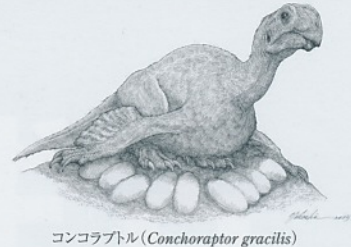

岐阜県博物館開館40周年記念 企画展

古生物の 復元画

～小田 隆の世界～

アロサウルス
(*Allosaurus fragilis*)

コンコラプトル (*Conchoraptor gracilis*)

ステゴサウルス
(*Stegosaurus stenops*)

ズンガリプテルス
(*Dsungaripterus weii*)

デイノニクス
(*Deinonychus antirrhopus*)

ティラノサウルス (*Tyrannosaurus rex*)

プシタコサウルス (*Psittacosaurus* sp.)

テスケロサウルス (*Thescelosaurus neglectus*)

図鑑などでおなじみの恐竜をはじめとする様々な古生物たち。その生き生きとした様子を描く復元画は、化石の研究から得られた情報をもとに科学的に制作されたものです。本企画展では、日本を代表する恐竜復元画家である小田隆氏の手による復元画作品を展示するとともに、画家がどのように科学的に作品を仕上げていくのかを紹介します。また、岐阜県博物館のために描いたオリジナル作品の原画も多数展示します。研究者らとの綿密なやりとりによって描かれた復元画を通して、恐竜の姿を私たちに見せてくれる小田隆氏の世界に迫ります。