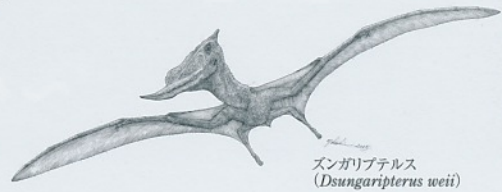

岐阜県博物館開館40周年記念 企画展

古生物の 復元画

～小田 隆の世界～

アロサウルス
(*Allosaurus fragilis*)

コンコラプトル (*Conchoraptor gracilis*)

ステゴサウルス
(*Stegosaurus stenops*)

ズンガリプテルス
(*Dsungaripterus weii*)

デイノニクス
(*Deinonychus antirrhopus*)

ティラノサウルス (*Tyrannosaurus rex*)

プシタコサウルス (*Psittacosaurus* sp.)

テスケロサウルス (*Thescelosaurus neglectus*)

図鑑などでおなじみの恐竜をはじめとする様々な古生物たち。その生き生きとした様子を描く復元画は、化石の研究から得られた情報をもとに科学的に制作されたものです。本企画展では、日本を代表する恐竜復元画家である小田隆氏の手による復元画作品を展示するとともに、画家がどのように科学的に作品を仕上げていくのかを紹介します。また、岐阜県博物館のために描いたオリジナル作品の原画も多数展示します。研究者らとの綿密なやりとりによって描かれた復元画を通して、恐竜の姿を私たちに見せてくれる小田隆氏の世界に迫ります。