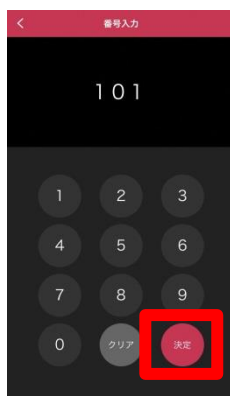

## 1 アプリのダウンロード

or

アプリのダウンロードは上記QRコードから、  
またはiPhone をお持ちの方はApp Storeから、Android 端末をお持ちの方は Google Playから、  
「ポケット学芸員」と検索し、端末にアプリをダウンロードしてください。

## 2 使い方

①「現在地」「地域」  
「キーワード」から  
“岐阜県博物館”を検索

②岐阜県博物館を  
選ぶと・・・

③岐阜県博物館の  
プロフィールが  
表示されるので、  
「ガイド」へ進みます

④館内の展示物に付されて  
いる番号を入力し「決定」  
をタップ

⑤解説が表示され、音声がある  
ときは、このボタンをタップ  
すると音声再生されます