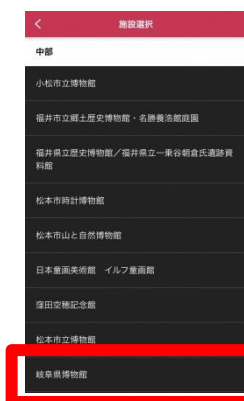

## 1 アプリのダウンロード

or

アプリのダウンロードは上記QRコードから、  
またはiPhone をお持ちの方はApp Storeから、Android 端末をお持ちの方は Google Playから、  
「ポケット学芸員」と検索し、端末にアプリをダウンロードしてください。

## 2 使い方

①「現在地」「地域」  
「キーワード」から  
“岐阜県博物館”を検索

②岐阜県博物館を  
選ぶと・・・

③岐阜県博物館の  
プロフィールが  
表示されるので、  
「ガイド」へ進みます

④館内の展示物に付されて  
いる番号を入力し「決定」  
をタップ

⑤解説が表示され、音声がある  
ときは、このボタンをタップ  
すると音声再生されます