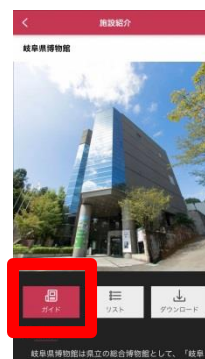

## 2 使い方

①「現在地」「地域」  
「キーワード」から  
“岐阜県博物館”を検索

②岐阜県博物館を  
選ぶと・・・

③岐阜県博物館の  
プロフィールが  
表示されるので、  
「ガイド」へ進みます

④館内の展示物に付されて  
いる番号を入力し「決定」  
をタップ

⑤解説が表示され、音声がある  
ときは、このボタンをタップ  
すると音声再生されます