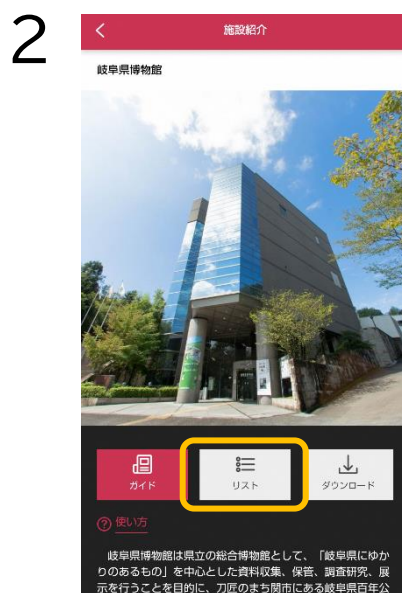

スマホアプリ 「ポケット学芸員」 で解説を見ることができます。

ダウンロードはこちら

企画展「岐阜の赤羽刀総覧」出展作品キャプションをスマホ用アプリ「ポケット学芸員」にてご覧いただくことができます。アプリをダウンロードしてご利用ください。

アプリ使用方法

「キーワードから施設を検索」または「地域から施設を探す」の「中部」ボタンから「岐阜県博物館」を検索。

「リスト」を選択。

見たい展示を選択。
(1001～1042, 2001～2029 が企画展キャプションです。)

館内 Wi-Fi をご用意しております。
ご利用の際は、3 階インフォメーションにおたずねください。