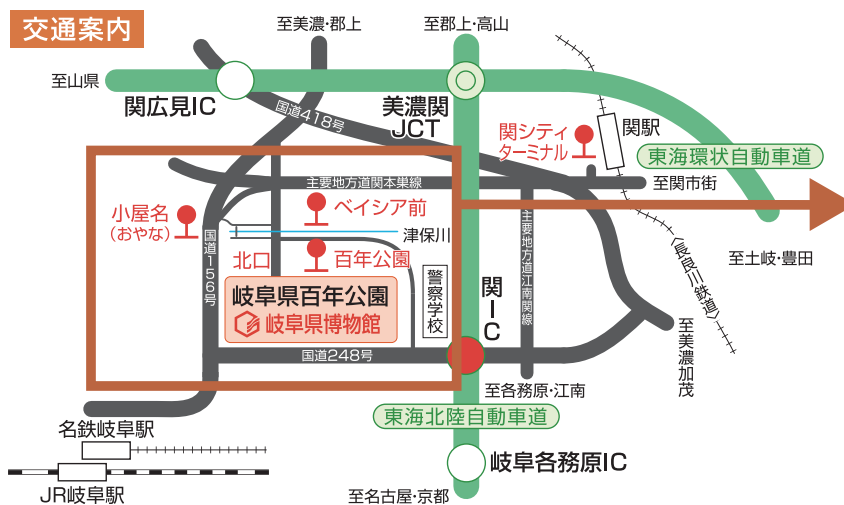

せんちゃく  
先着100名

特別展期間(7/19~10/27)の入館は事前予約が必要です。

とくべつてん 特別展「ポケモン化石博物館」期間限定メニュー  
か せき 化石  
たい けん 体験  
**化石レプリカづくり体験**

100円 時間 13:00~15:00

特別展期間中のわくわく体験では、岐阜県  
はくぶつかん しゅつちよう 博物館の出張イベントでも人気のアンモナイト  
さん ようちゆう と三葉虫の化石のレプリカづくりを行います。

開催期間

7/21(日) 8/4(日)・18(日) 9/8(日)・29(日)  
10/13(日)・27(日)

この期間は化石とり出し体験・ものづくり体験を休止し、化石レプリカづくり体験の内容を変更して実施いたします。

※体験にも事前予約が必要です

- 内容や日程の変更・中止などは、岐阜県博物館のHP・SNS(X、Facebook、Instagram)にてお知らせいたします。
- 体験できる人数には限りがあります。予定人数に達した場合は、受付を終了することがありますのでご注意ください。