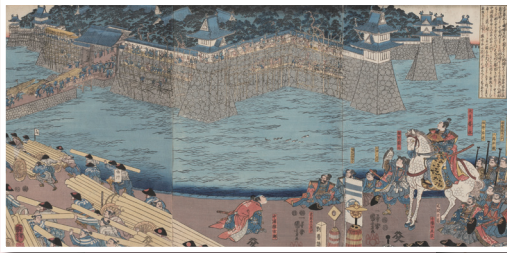

歌川国芳 大多春永城塀修復の図(岐阜県博物館蔵)

開館50周年記念特別展

Minerals -永遠の美-

9/18(金) - 11/29(日)