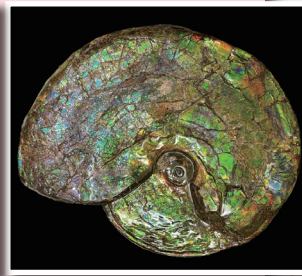

アンモライト(アンモライトミュージアム蔵)

開館50周年記念企画展

けんぱく推しセレクション

1/30(土) - 3/22(月・祝)