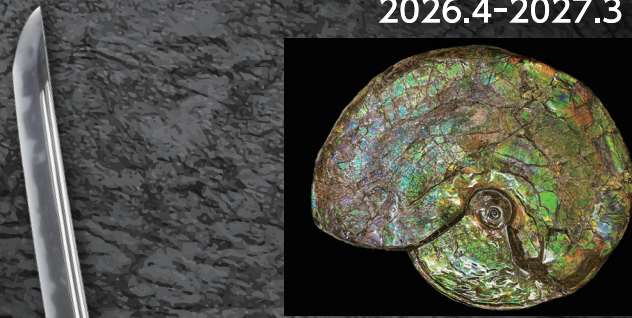

展示・催し物のご案内

2026.4-2027.3

アンモライト
(アンモライトミュージアム蔵)

歌川芳範 飄軍談五十四場第九
此下宗吉郎再び須股の岩を染く
(岐阜県博物館蔵)

刀 朱銘 兼氏 (花押) (部分)
(徳川美術館蔵)

水晶群品 (岐阜県博物館蔵)

2026

4